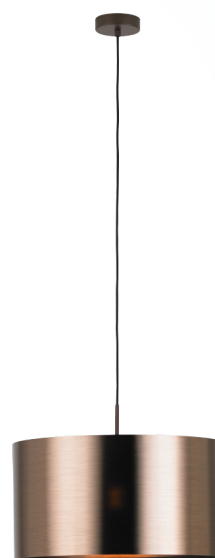

39356 SAGANTO 1

Allmän information

Materialnummer	39356
Typ	pendlande belysning
Produktsegment	inomhusbelysning
Tema	Crystal & Design

Dimensioner

Installationsdjup (i mm)	1100
Utsnitt (i mm)	450
Nettovikt	1.439 Kilogram

Material & Färg

Ytterhölje	stål
Färg på ytterhölje	brun
Kabelfärg	ZZKABFA_ZS
Glas-/skärmmaterial	plast
Glas-/skärmfärg	brun, koppar

Functionality

Typ av strömbrytare	utan brytare
Batteri	Nej

Teknisk information

Skyddsklass	2
Nätspänning	220-240V,50/60Hz
Driftspänning	220-240V,50/60Hz

Med förbehåll för tekniska ändringar