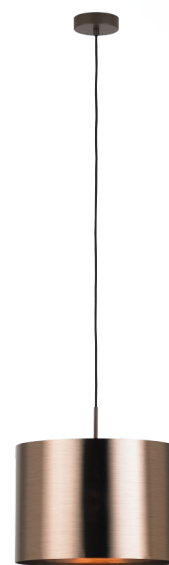

39355 SAGANTO 1

Allmän information

Materialnummer	39355
Typ	pendlande belysning
Produktsegment	inomhusbelysning
Tema	Crystal & Design

Dimensioner

Installationsdjup (i mm)	1100
Utsnitt (i mm)	285
Nettovikt	0.968 Kilogram

Material & Färg

Ytterhölje	stål
Färg på ytterhölje	brun
Kabelfärg	ZZKABFA_ZS
Glas-/skärmmaterial	plast
Glas-/skärmfärg	brun, koppar

Functionality

Typ av strömbrytare	utan brytare
Batteri	Nej

Teknisk information

Skyddsklass	2
Nätspänning	220-240V,50/60Hz
Driftspänning	220-240V,50/60Hz

Med förbehåll för tekniska ändringar