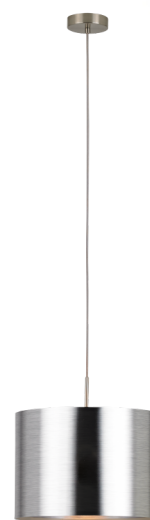

39351 SAGANTO

Allmän information

Materialnummer	39351
Typ	pendlande belysning
Produktsegment	inomhusbelysning
Tema	Crystal & Design

Dimensioner

Installationsdjup (i mm)	1100
Utsnitt (i mm)	285
Nettovikt	0.698 Kilogram

Material & Färg

Ytterhölje	stål
Färg på ytterhölje	matt nickel
Kabelfärg	ZZKABFA_ZH
Glas-/skärmmaterial	plast
Glas-/skärmfärg	silver

Functionality

Typ av strömbrytare	utan brytare
Batteri	Nej

Teknisk information

Skyddsklass	2
Nätspänning	220-240V,50/60Hz
Driftspänning	220-240V,50/60Hz

Med förbehåll för tekniska ändringar