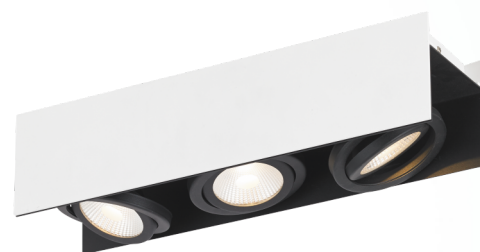

### Allmän information

Materialnummer	39317
Typ	takbelysning
Produktsegment	inomhusbelysning
Tema	Crystal & Design

### Dimensioner

Installationsdjup (i mm)	110
Artikel hals (i mm)	130
Artikel diameter (i mm)	465
Nettovikt	3.752 Kilogram

### Material & Färg

Ytterhölje	aluminium, stål
Färg på ytterhölje	vit, svart