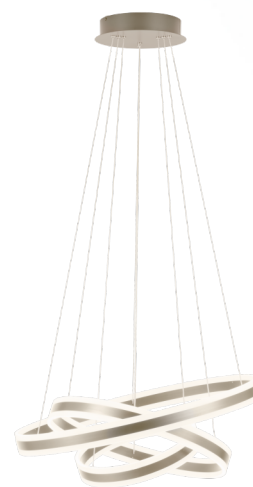

39314 TONARELLA

Allmän information

Materialnummer	39314
Typ	pendlande belysning
Produktsegment	inomhusbelysning
Tema	Crystal & Design

Dimensioner

Installationsdjup (i mm)	1500
Utsnitt (i mm)	800
Nettovikt	9.94 Kilogram

Material & Färg

Ytterhölje	stål
Färg på ytterhölje	champagne
Glas-/skärmmaterial	plast
Glas-/skärmfärg	matt

Functionality

Typ av strömbrytare	utan brytare
Funktion	ej utbytbar LED
Batteri	Nej

Teknisk information

Skyddsklass	2
Nätspänning	220-240V,50/60Hz
Dimbar	Ja

Med förbehåll för tekniska ändringar