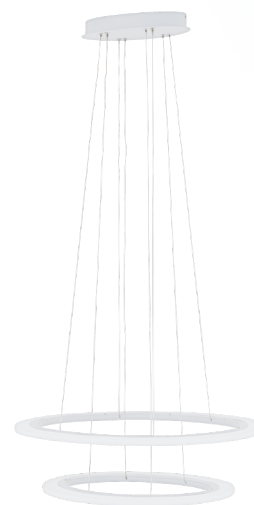

39307 PENAFORTE

Allmän information

Materialnummer	39307
Typ	pendlande belysning
Produktsegment	inomhusbelysning
Tema	Crystal & Design

Dimensioner

Installationsdjup (i mm)	1500
Artikel hals (i mm)	515
Artikel diameter (i mm)	755
Nettovikt	6.831 Kilogram

Material & Färg

Ytterhölje	aluminium
Färg på ytterhölje	vit
Glas-/skärmmaterial	plast
Glas-/skärmfärg	vit

Functionality

Typ av strömbrytare	utan brytare
Funktion	ej utbytbar LED
Batteri	Nej

Teknisk information

Skyddsklass	2
Nätspänning	220-240V,50/60Hz
Driftspänning	12V
Dimbar	Ja

Med förbehåll för tekniska ändringar