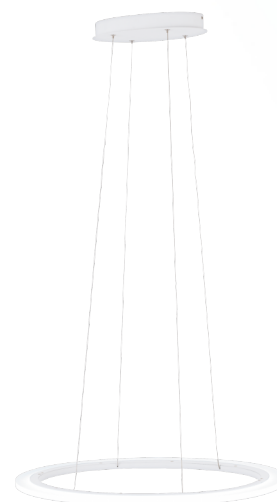

39306 PENAFORTE

Allmän information

Materialnummer	39306
Typ	pendlande belysning
Produktsegment	inomhusbelysning
Tema	Crystal & Design

Dimensioner

Installationsdjup (i mm)	1500
Artikel hals (i mm)	515
Artikel diameter (i mm)	755
Nettovikt	4.566 Kilogram

Material & Färg

Ytterhölje	aluminium
Färg på ytterhölje	vit
Glas-/skärmmaterial	plast
Glas-/skärmfärg	vit

Functionality

Typ av strömbrytare	utan brytare
Funktion	ej utbytbar LED
Batteri	Nej

Teknisk information

Skyddsklass	2
Nätspänning	220-240V,50/60Hz
Driftspänning	12V
Dimbar	Ja

Med förbehåll för tekniska ändringar