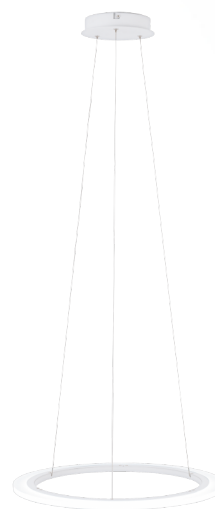

39305 PENAFORTE

Allmän information

Materialnummer	39305
Typ	pendlande belysning
Produktsegment	inomhusbelysning
Tema	Crystal & Design

Dimensioner

Installationsdjup (i mm)	1500
Artikel hals (i mm)	365
Artikel diameter (i mm)	605
Nettovikt	3.187 Kilogram

Material & Färg

Ytterhölje	aluminium
Färg på ytterhölje	vit
Glas-/skärmmaterial	plast
Glas-/skärmfärg	vit

Functionality

Typ av strömbrytare	utan brytare
Funktion	ej utbytbar LED
Batteri	Nej

Teknisk information

Skyddsklass	2
Nätspänning	220-240V,50/60Hz
Driftspänning	12V
Dimbar	Ja

Med förbehåll för tekniska ändringar