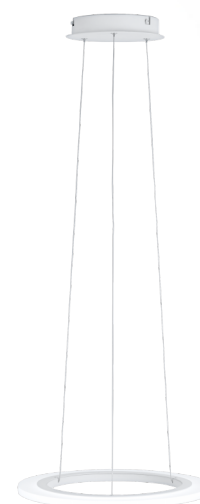

39269 PENAFORTE

Allmän information

Materialnummer	39269
Typ	pendlande belysning
Produktsegment	inomhusbelysning
Tema	Crystal & Design

Dimensioner

Installationsdjup (i mm)	1500
Utsnitt (i mm)	390
Nettovikt	2.71 Kilogram

Material & Färg

Ytterhölje	aluminium
Färg på ytterhölje	vit
Glas-/skärmmaterial	plast
Glas-/skärmfärg	vit

Functionality

Typ av strömbrytare	utan brytare
Funktion	ej utbytbar LED
Batteri	Nej

Teknisk information

Skyddsklass	2
Nätspänning	220-240V,50/60Hz
Dimbar	Ja

Med förbehåll för tekniska ändringar