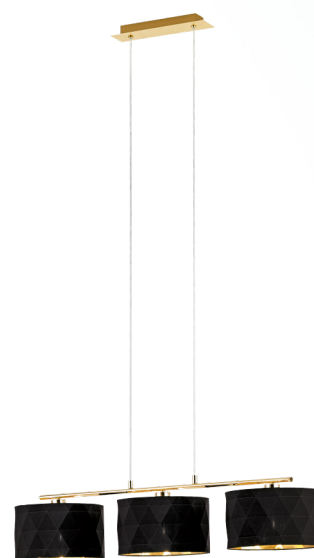

39225 DOLORITA

Allmän information

Materialnummer	39225
Typ	pendlande belysning
Produktsegment	inomhusbelysning
Tema	Crystal & Design

Dimensioner

Installationsdjup (i mm)	1500
Artikel hals (i mm)	250
Artikel diameter (i mm)	920
Nettovikt	2.664 Kilogram

Material & Färg

Ytterhölje	stål
Färg på ytterhölje	mässing
Glas-/skärmmaterial	textil
Glas-/skärmfärg	svart, guld

Functionality

Typ av strömbrytare	utan brytare
Batteri	Nej

Teknisk information

Skyddsgrad	IP20
Skyddsklass	1
Nätspänning	220-240V,50/60Hz
Driftspänning	220-240V,50/60Hz