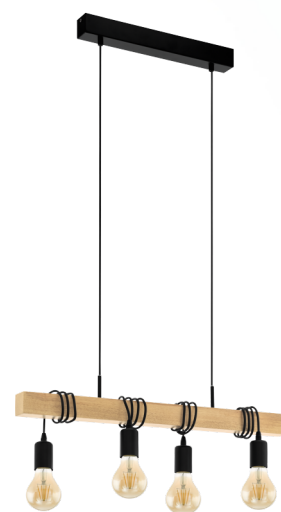

32916 TOWNSHEND

Allmän information

Materialnummer	32916
Typ	pendlande belysning
Produktsegment	inomhusbelysning
Tema	Vintage

Dimensioner

Installationsdjup (i mm)	1100
Artikel hals (i mm)	105
Artikel diameter (i mm)	700
Nettovikt	2.83 Kilogram

Material & Färg

Ytterhölje	stål, trä
Färg på ytterhölje	svart, brun
Kabelfärg	ZZKABFA_SW

Functionality

Typ av strömbrytare	utan brytare
Batteri	Nej

Teknisk information

Skyddsklass	1
Nätspänning	220-240V,50/60Hz
Driftspänning	220-240V,50/60Hz

Ljuskälla 1

Med förbehåll för tekniska ändringar