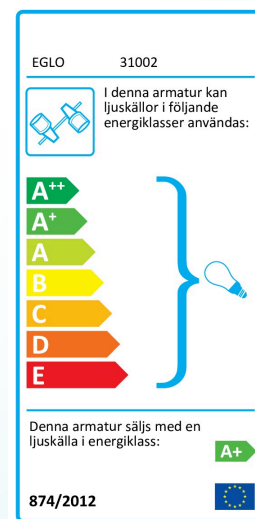

Ytterhölje	stål
Färg på ytterhölje	vit, krom

Functionality

Typ av strömbrytare	utan brytare
Batteri	Nej

Teknisk information

Skyddsgrad	IP20
Skyddsklass	1
Nätspänning	220-240V,50/60Hz
Driftspänning	220-240V,50/60Hz

Ljuskälla 1

Sockel (1)	GU10
Ljuskälletyp (1)	GU10-LED

Med förbehåll för tekniska ändringar

Ljuskälla inkl. (1)	INKLUSIVE
Watt (1)	2X3W
Strålvinkel (in °)	110
Märkeffekt för ljusflöde (i lm)	240
Wattjämförelse med glödlampa	23
Färgtemperatur	3000K varmvitt
Livslängd (i tim.)	15000
Växlingscykler	15000
Färgåtergivningsindex (Ra, CRI)	>80
Energiklass	A+
kW/1000h	3
Dimbar	Nej
Märkeffekt (0,1W precision)	3.1000
Färgtolerans (LED, SDCM)	<6