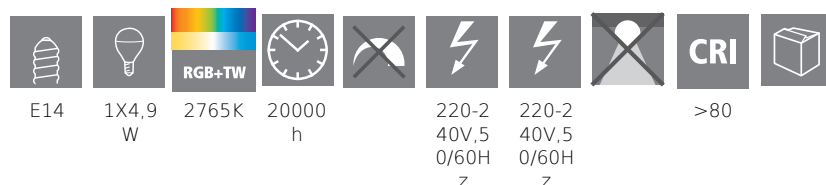

12252 LM_LED_E14 - V2

COMMISSION DELEGATED REGULATION (EU) 2019/2015
with regard to energy labelling of light sources

EGLO Leuchten GmbH, Heiligkreuz 22, 6136 Pill, AT

Allmän information

Trade mark	EGLO
Artikelnummer	12252
Typ	Ljuskälla
Light colour Complete	RGB+TW
Ljuskälletyp (1)	E14-LED-P45
kW/1000h	5
EAN/UPC	9002759122522

Dimensioner

Artikeldiameter (i mm/in)	45
Artikellängd (i mm/in)	92

Ljusinformation

Färgtolerans (LED, SDCM)	<6
--------------------------	----

Teknisk information

Ekvivalent effekt i W	35
Ljuskällans effektfaktor	0,5
Nominell strömstyrka (i mA)	43
Nominell livslängd (i h)	20 000
Beräknad lampeffekt (0,1 W noggrannhet)	5
Beräknad livslängd (i h)	20 000
item-number LED-board (1)	12252
Lighting Technology	LED
Riktad ljuskälla	No
Lamp cap (Socket)	E14
Ljuskälla som ansluts till elnätet(MLS)	Yes
Uppkopplad ljuskälla CLS	Yes
Ljuskälla med valbar färg	Yes
Ljuskälla med högluminans	No
Dimbar ljuskälla	No
Energy consumption (kWh/1000h)	5
Rated useful lumen	470
Strålvinkel (°) vid mätning	360
Color temperature (K)	2700-6500
Nominal wattage (W)	4,9
Standby power (P sb, W)	0,5
Chromaticity coordinates x (1)	0,463
Chromaticity coordinates y (1)	0,42
Färgåtergivningsindex (CRI)	80
Livslängdsfaktor @3000h	> = 90 %
Ljusförhållande @3000h i decimaltal	0,93
Flimmer	0,1
Stroboskopisk effekt (SVM)	0,1

Information om brytaren

Funktion	styrning via app + fjärrkontroll CCT, RGB
Starttid	<0,5 sec
Uppvärmningstid upp till 60 %	< 1 sec
Kontaktcykler	25000

12252 LM_LED_E14 - V2