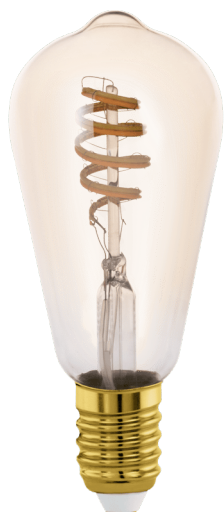

12242 LM_LED_E27 - V2

COMMISSION DELEGATED REGULATION (EU) 2019/2015
with regard to energy labelling of light sources

EGLO Leuchten GmbH, Heiligkreuz 22, 6136 Pill, AT

Allmän information

Trade mark	EGLO
Artikelnummer	12242
Typ	Ljuskälla
Light colour Complete	TUNEABLE WHITE
Ljuskälletyp (1)	E27-LED-ST64
EAN/UPC	9002759122423

Dimensioner

Artikeldiameter (i mm/in)	64
Artikellängd (i mm/in)	142

Teknisk information

Ekvivalent effekt i W	33
Beräknad lampeffekt (0,1 W noggrannhet)	4,9
item-number LED-board (1)	12242
Lighting Technology	LED
Riktad ljuskälla	No
Lamp cap (Socket)	E27
Ljuskälla som ansluts till elnätet(MLS)	Yes
Uppkopplad ljuskälla CLS	Yes
Ljuskälla med valbar färg	Yes
Ljuskälla med högluminans	No
Dimbar ljuskälla	No
Energy consumption (kWh/1000h)	5
Rated useful lumen	360
Strålvinkel (°) vid mätning	360
Color temperature (K)	2200-6500
Nominal wattage (W)	4,9
Standby power (P sb, W)	0,5
Chromaticity coordinates x (1)	0,5044
Chromaticity coordinates y (1)	0,4173
Färgåtergivningsindex (CRI)	80
Livslängdsfaktor @3000h	> = 90 %
Ljuskällförhållande @3000h i decimaltal	0,93
Flimmer	0,1
Stroboskopisk effekt (SVM)	0,1

Information om brytaren

Funktion	styrning via app + fjärrkontroll CCT
----------	---

12242 LM_LED_E27 - V2