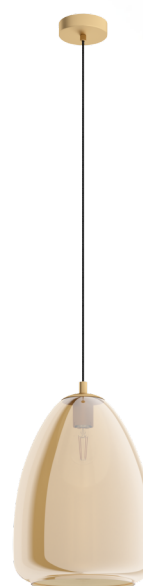

98647 ALOBRASE

Všeobecné informácie

Číslo výrobku	98647
Druh	pendant luminaire
Výrobový segment	Indoor
Téma	sonstige / nicht zuordenbar

Rozmery

Výška výrobku (v mm)	1100
Průměr výrobku (v mm)	300
Netto hmotnosť	3,44 Kilogram

Materiál & Farba

Materiál tělesa	ocel'
Barva tělesa	kartáčovaná mosadz,
Barva kabelu	ZZKABFA_SW
Materiál stínidla/skla	glass vaporized
Barva stínidla/skla	jantárová

Functionality

Typ přepínání	bez vypínača
Baterie	No

Technické informácie

Ochranná třída	2
Síťové napětí	220-240V,50/60Hz
Provozní napětí	220-240V,50/60Hz

Technické zmeny vyhradené