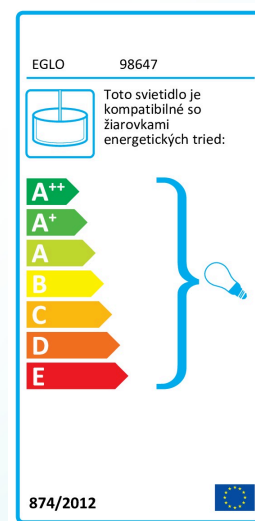

Materiál & Farba

Materiál tělesa	ocel'
Barva tělesa	kartáčovaná mosadz,
Barva kabelu	ZZKABFA_SW
Materiál stínidla/skla	glass vaporized
Barva stínidla/skla	jantárová

Functionality

Typ přepínání	bez vypínača
Baterie	No

Technické informácie

Ochranná třída	2
Síťové napětí	220-240V,50/60Hz
Provozní napětí	220-240V,50/60Hz

Technické zmeny vyhradené

Svetelný zdroj 1

Typ svět. zdroje (1)

Včetně svět. zdroje (1)

Typ objímky (1)

E27