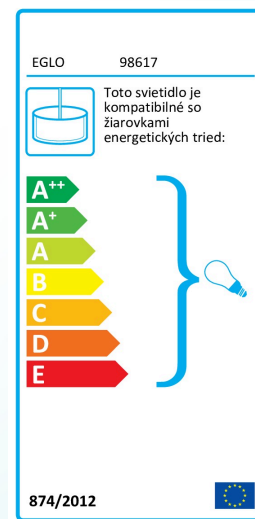

Materiál & Farba

Materiál tělesa	ocel
Barva tělesa	chróm
Barva kabelu	ZZKABFA_SW
Materiál stínidla/skla	glass vaporized
Barva stínidla/skla	černo-priehľadná

Functionality

Typ přepínání	bez vypínača
Baterie	No

Technické informácie

Ochranná třída	1
Síťové napětí	220-240V,50/60Hz
Provozní napětí	220-240V,50/60Hz

Technické zmeny vyhradené

Svetelný zdroj 1

Typ svět. zdroje (1)

Včetně svět. zdroje (1)

Typ objímky (1)

E27