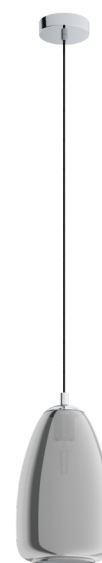

98615 ALOBRASE

Všeobecné informácie

Číslo výrobku	98615
Druh	pendant luminaire
Výrobný segment	Indoor
Téma	sonstige / nicht zuordenbar

Rozmery

Výška výrobku (v mm)	1100
Průměr výrobku (v mm)	200
Netto hmotnosť	1,94 Kilogram

Materiál & Farba

Materiál tělesa	ocel
Barva tělesa	chróm
Barva kabelu	ZZKABFA_SW
Materiál stínidla/skla	glass vaporized
Barva stínidla/skla	černo-priehľadná

Functionality

Typ přepínání	bez vypínača
Baterie	No

Technické informácie

Ochranná třída	2
Síťové napětí	220-240V,50/60Hz

Technické zmeny vyhradené