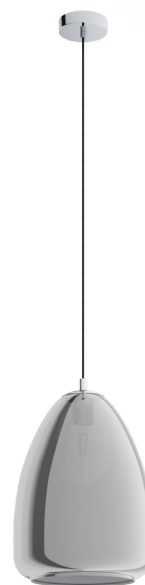

98614 ALOBRASE

Všeobecné informácie

Číslo výrobku	98614
Druh	pendant luminaire
Výrobový segment	Indoor
Téma	sonstige / nicht zuordenbar

Rozmery

Výška výrobku (v mm)	1100
Průměr výrobku (v mm)	300
Netto hmotnosť	3,44 Kilogram

Materiál & Farba

Materiál tělesa	ocel
Barva tělesa	chróm
Barva kabelu	ZZKABFA_SW
Materiál stínidla/skla	glass vaporized
Barva stínidla/skla	černo-priehľadná

Functionality

Typ přepínání	bez vypínača
Baterie	No

Technické informácie

Ochranná třída	2
Síťové napětí	220-240V,50/60Hz
Provozní napětí	220-240V,50/60Hz

Technické zmeny vyhradené