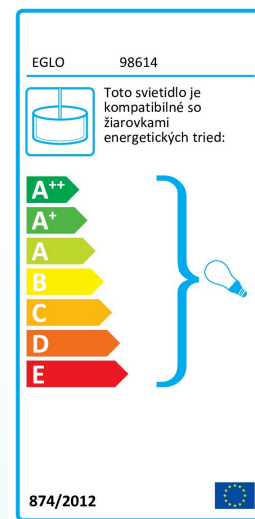

Materiál & Farba

Materiál tělesa	ocel
Barva tělesa	chróm
Barva kabelu	ZZKABFA_SW
Materiál stínidla/skla	glass vaporized
Barva stínidla/skla	černo-priehľadná

Functionality

Typ přepínání	bez vypínača
Baterie	No

Technické informácie

Ochranná třída	2
Síťové napětí	220-240V,50/60Hz
Provozní napětí	220-240V,50/60Hz

Technické zmeny vyhradené

Svetelný zdroj 1

Typ svět. zdroje (1)

Včetně svět. zdroje (1)

Typ objímky (1)

E27