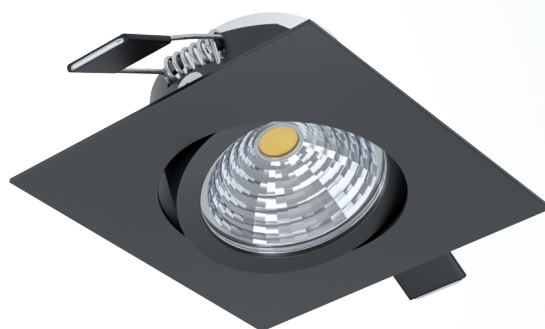

### Všeobecné informácie

Číslo výrobku	98611
Druh	recessed luminaire
Výrobový segment	Indoor
Téma	sonstige / nicht zuordenbar

### Rozmery

Výška výrobku (v mm)	42
Šírka výrobku (v mm)	88
Délka výrobku (v mm)	88
Instalační hloubka (v mm)	50
Výřez (v mm)	68

### Materiál & Farba

Materiál tělesa	hliník
Barva tělesa	čierna

### Functionality

Typ přepínání	bez vypínača
Funkce	LED not replaceable
Baterie	No