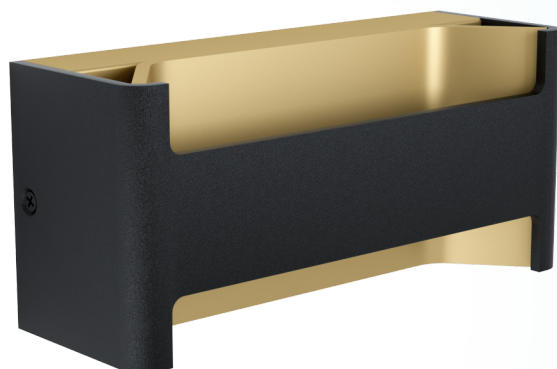

98545 FELONICHE

Všeobecné informácie

Číslo výrobku	98545
Druh	wall luminaire
Výrobný segment	Indoor
Téma	sonstige / nicht zuordenbar

Rozmery

Výška výrobku (v mm)	100
Délka výrobku (v mm)	220
Netto hmotnosť	1,016 Kilogram
Rozpětí výrobku (v mm)	75

Materiál & Farba

Materiál tělesa	hliník
Barva tělesa	čierna, zlatá
Materiál stínidla/skla	plast
Barva stínidla/skla	priehľadná

Functionality

Typ přepínání	bez vypínača
Funkce	LED not replaceable
Baterie	No