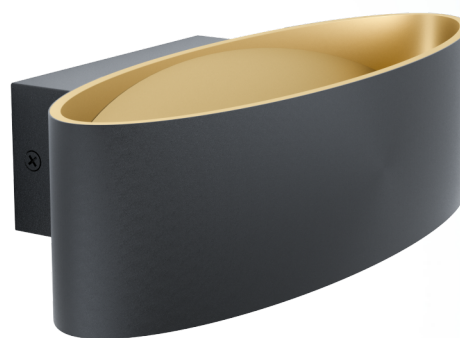

98542 MACCACARI

Všeobecné informácie

Číslo výrobku	98542
Druh	wall luminaire
Výrobový segment	Indoor
Téma	sonstige / nicht zuordenbar

Rozmery

Výška výrobku (v mm)	75
Délka výrobku (v mm)	270
Netto hmotnosť	1,12 Kilogram
Rozpätí výrobku (v mm)	130

Materiál & Farba

Materiál tělesa	hliník, oceľ
Barva tělesa	čierna, zlatá
Materiál stínidla/skla	plast
Barva stínidla/skla	priehľadná

Functionality

Typ přepínání	bez vypínača
Funkce	LED not replaceable
Baterie	No