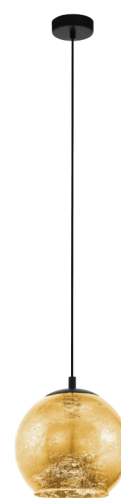

98523 ALBARACCIN

Všeobecné informácie

Číslo výrobku	98523
Druh	pendant luminaire
Výrobový segment	Indoor
Téma	sonstige / nicht zuordenbar

Rozmery

Výška výrobku (v mm)	1100
Průměr výrobku (v mm)	270
Netto hmotnosť	1,82 Kilogram

Materiál & Farba

Materiál tělesa	ocel
Barva tělesa	čierna
Barva kabelu	ZZKABFA_ZS
Materiál stínidla/skla	sklo
Barva stínidla/skla	gold color

Functionality

Typ přepínání	bez vypínača
Baterie	No

Technické informácie

Ochranná třída	2
Síťové napětí	220-240V,50/60Hz
Provozní napětí	220-240V,50/60Hz

Technické zmeny vyhradené