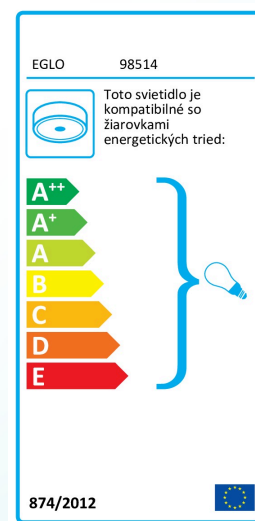

Materiál & Farba

Materiál tělesa	oceľ
Barva tělesa	čierna
Materiál stínidla/skla	glass vaporized
Barva stínidla/skla	černo-priehľadná

Functionality

Typ přepínání	bez vypínača
Baterie	No

Technické informácie

Ochranná třída	1
Síťové napětí	220-240V,50/60Hz
Provozní napětí	220-240V,50/60Hz

Technické zmeny vyhradené

Svetelný zdroj 1

Typ svět. zdroje (1)

Včetně svět. zdroje (1)

Typ objímky (1)

E27

EXKLUSIV