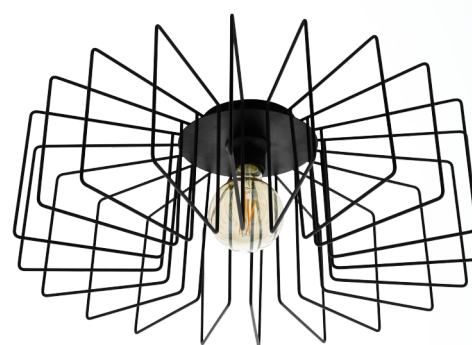

98507 TREMEDAL

Všeobecné informácie

Číslo výrobku	98507
Druh	ceiling luminaire
Výrobový segment	Indoor
Téma	sonstige / nicht zuordenbar

Rozmery

Výška výrobku (v mm)	215
Průměr výrobku (v mm)	560
Netto hmotnosť	2,076 Kilogram

Materiál & Farba

Materiál tělesa	ocel
Barva tělesa	čierna

Functionality

Typ přepínání	bez vypínača
Baterie	No

Technické informácie

Ochranná třída	2
Síťové napětí	220-240V,50/60Hz
Provozní napětí	220-240V,50/60Hz

Svetelný zdroj 1

Technické zmeny vyhradené