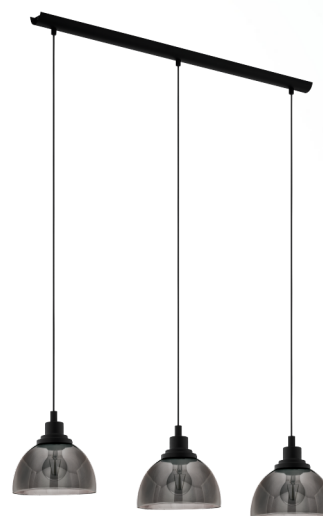

98384 BELESER

Všeobecné informácie

Číslo výrobku	98384
Druh	pendant luminaire
Výrobový segment	Indoor
Téma	sonstige / nicht zuordenbar

Rozmery

Výška výrobku (v mm)	1100
Šírka výrobku (v mm)	205
Délka výrobku (v mm)	905
Netto hmotnosť	2,691 Kilogram

Materiál & Farba

Materiál tělesa	oceľ
Barva tělesa	čierna
Barva kabelu	ZZKABFA_SW
Materiál stínidla/skla	glass vaporized
Barva stínidla/skla	černo-priehľadná

Functionality

Typ přepínání	bez vypínača
Baterie	No