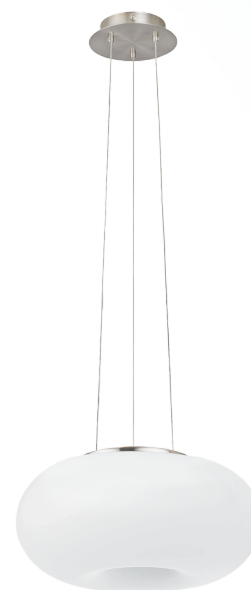

98372 OPTICA-C

Všeobecné informácie

Číslo výrobku	98372
Druh	pendant luminaire
Výrobový segment	Indoor
Téma	ECO

Rozmery

Výška výrobku (v mm)	1500
Průměr výrobku (v mm)	445
Netto hmotnosť	2,94 Kilogram
Výška baldachýnu (v mm)	38
Průměr baldachýnu (v mm)	160

Materiál & Farba

Materiál tělesa	ocel
Barva tělesa	matný nikel
Materiál stínidla/skla	opálové matné sklo
Barva stínidla/skla	biela

Functionality

Typ přepínání	bez vypínača
Funkce	LED not replaceable S02 Z01
Baterie	No

Technické informácie

Ochranná třída	2

Technické zmeny vyhradené