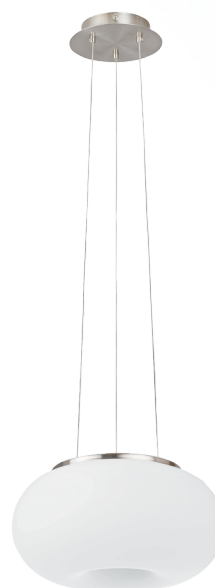

98371 OPTICA-C

Všeobecné informácie

Číslo výrobku	98371
Druh	pendant luminaire
Výrobový segment	Indoor
Téma	ECO

Rozmery

Výška výrobku (v mm)	1500
Průměr výrobku (v mm)	375
Netto hmotnosť	2,37 Kilogram

Materiál & Farba

Materiál tělesa	oceľ
Barva tělesa	matný nikel
Materiál stínidla/skla	opálové matné sklo
Barva stínidla/skla	biela

Functionality

Typ přepínání	bez vypínača
Funkce	LED not replaceable S02 Z01
Baterie	No

Technické informácie

Ochranná třída	2
Síťové napětí	220-240V,50/60Hz

Technické zmeny vyhradené