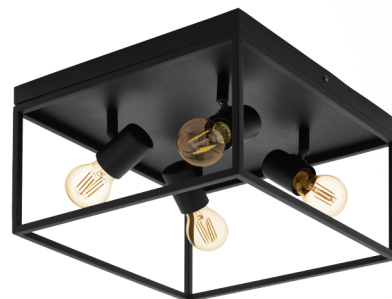

98334 SILENTINA

Všeobecné informácie

Číslo výrobku	98334
Druh	ceiling luminaire
Výrobový segment	Indoor
Téma	sonstige / nicht zuordenbar

Rozmery

Výška výrobku (v mm)	205
Šírka výrobku (v mm)	360
Délka výrobku (v mm)	360
Netto hmotnosť	3,241 Kilogram

Materiál & Farba

Materiál tělesa	oceľ
Barva tělesa	čierna

Functionality

Typ přepínání	bez vypínača
Baterie	No

Technické informácie

Ochranná třída	1
Síťové napětí	220-240V,50/60Hz
Provozní napětí	220-240V,50/60Hz