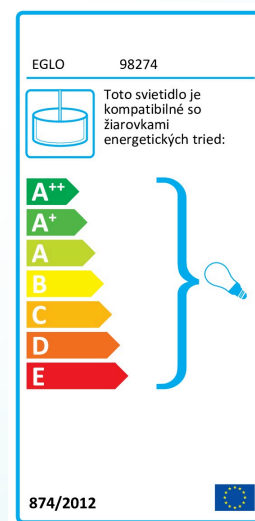

98279 RUEDA

Všeobecné informácie

Číslo výrobku	98279
Druh	accessory
Výrobný segment	Indoor
Téma	sonstige / nicht zuordenbar

Rozmery

Výška výrobku (v mm)	75
Průměr výrobku (v mm)	190

Materiál & Farba

Materiál tělesa	plast
Barva tělesa	čierna

Functionality

Typ přepínání	bez vypínača
Baterie	No

Technické informácie

Ochranná třída	2
Síťové napětí	220-240V,50/60Hz
Provozní napětí	220-240V,50/60Hz

Svetelný zdroj 1

Typ svět. zdroje (1)	E27

Technické zmeny vyhradené