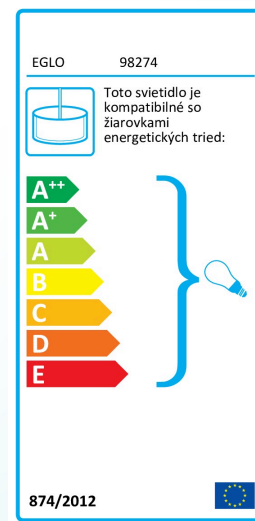

98277 RUEDA

Všeobecné informácie

Číslo výrobku	98277
Druh	accessory
Výrobný segment	Indoor
Téma	sonstige / nicht zuordenbar

Rozmery

Výška výrobku (v mm)	75
Průměr výrobku (v mm)	190

Materiál & Farba

Materiál tělesa	plast
Barva tělesa	biela

Functionality

Typ přepínání	bez vypínača
Baterie	No

Technické informácie

Ochranná třída	2
Síťové napětí	220-240V,50/60Hz
Provozní napětí	220-240V,50/60Hz

Svetelný zdroj 1

Typ svět. zdroje (1)	E27
----------------------	-----