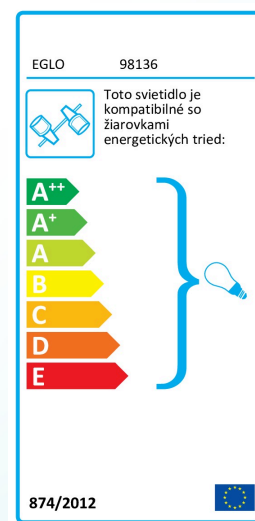

Materiál & Farba

Materiál tělesa	drevo, oceľ
Barva tělesa	hnedá, stieborná
Materiál stínidla/skla	oceľ
Barva stínidla/skla	stieborná

Functionality

Typ přepínání	bez vypínača
Baterie	No

Technické informácie

Ochranná třída	1
Síťové napětí	220-240V,50/60Hz
Provozní napětí	220-240V,50/60Hz

Technické zmeny vyhradené

Svetelný zdroj 1

Typ svět. zdroje (1)

Včetně svět. zdroje (1)

Typ objímky (1)

E27

EXKLUSIV