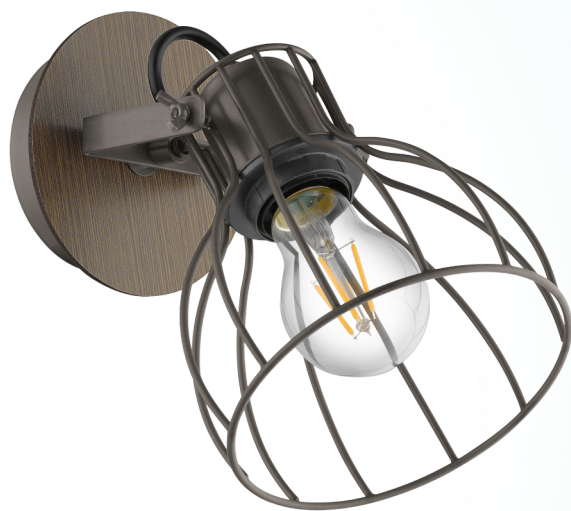

98134 SAMBATELLO

Všeobecné informácie

Číslo výrobku	98134
Druh	spot
Výrobový segment	Indoor
Téma	sonstige / nicht zuordenbar

Rozmery

Průměr výrobku (v mm)	120
Netto hmotnosť	0,652 Kilogram

Materiál & Farba

Materiál tělesa	drevo, oceľ
Barva tělesa	hnedá, stieborná
Materiál stínidla/skla	oceľ
Barva stínidla/skla	strieborná

Functionality

Typ přepínání	bez vypínača
Baterie	No

Technické informácie

Ochranná třída	1
Síťové napětí	220-240V,50/60Hz
Provozní napětí	220-240V,50/60Hz

Technické zmeny vyhradené

Svetelný zdroj 1

Typ svět. zdroje (1)

Včetně svět. zdroje (1)

Typ objímky (1)

E27

EXKLUSIV

E27