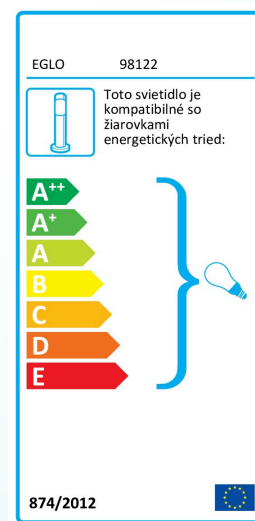

Materiál & Farba

Materiál tělesa	hliníková zliatina
Barva tělesa	čierna
Materiál stínidla/skla	plast
Barva stínidla/skla	priehľadná

Functionality

Typ přepínání	bez vypínača
Baterie	No

Technické informácie

Druh ochrany	IP44
Ochranná trieda	1
Síťové napětí	220-240V,50/60Hz

Technické zmeny vyhradené

Provozní napětí

220-240V,50/60Hz

Svetelný zdroj 1

Typ svět. zdroje (1)

E27

Včetně svět. zdroje (1)