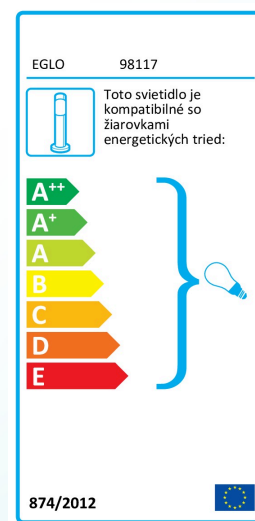

Materiál & Farba

Materiál tělesa	hliníková zliatina
Barva tělesa	biela
Materiál stínidla/skla	plast
Barva stínidla/skla	priehľadná

Functionality

Typ přepínání	bez vypínača
Baterie	No

Technické informácie

Druh ochrany	IP44
Ochranná třída	1
Síťové napětí	220-240V,50/60Hz

Technické zmeny vyhradené

Provozní napětí

220-240V,50/60Hz

Svetelný zdroj 1

Typ svět. zdroje (1)

E27

Včetně svět. zdroje (1)

EXKLUSIV