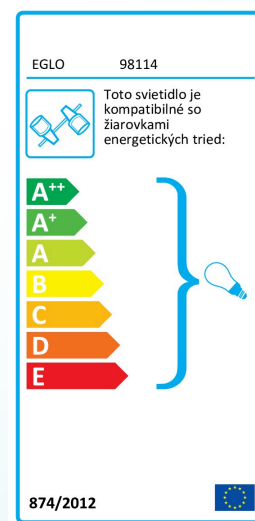

98114 TOWNSHEND 3

Všeobecné informácie

Číslo výrobku	98114
Druh	spot
Výrobný segment	Indoor
Téma	sonstige / nicht zuordenbar

Rozmery

Šírka výrobku (v mm)	50
Délka výrobku (v mm)	630
Netto hmotnosť	1,2 Kilogram

Materiál & Farba

Materiál tela	drevo, oceľ
Barva tela	brown, black

Functionality

Typ prepínania	bez vypínača
Baterie	No

Technické informácie

Ochranná trieda	1
Síťové napätie	220-240V,50/60Hz
Provozní napětí	220-240V,50/60Hz

Svetelný zdroj 1

Technické zmeny vyhradené