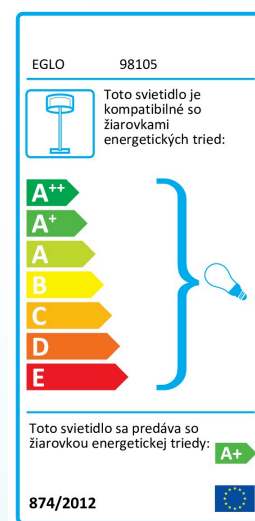

98105 MONTEROLO-C

Všeobecné informácie

Číslo výrobku	98105
Druh	floor luminaire
Výrobový segment	Outdoor
Téma	ECO

Rozmery

Výška výrobku (v mm)	300
Průměr výrobku (v mm)	300
Netto hmotnosť	1,586 Kilogram
Průměr podstavce (v mm)	120

Materiál & Farba

Materiál tělesa	plast
Barva tělesa	biela
Materiál stínidla/skla	plast
Barva stínidla/skla	biela

Functionality

Typ přepínání	vonkajšie svietidlo s káblom a
Baterie	No

Technické informácie

Druh ochrany	IP65
Ochranná třída	2
Síťové napětí	220-240V,50/60Hz
Provozní napětí	220-240V,50/60Hz

Technické zmeny vyhradené