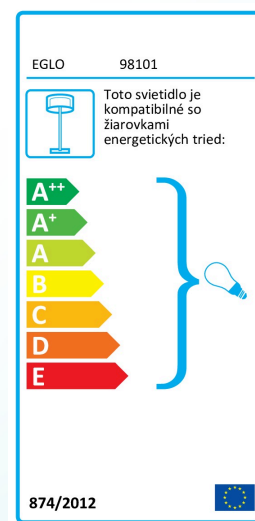

Materiál & Farba

Materiál tělesa	plast
Barva tělesa	biela
Materiál stínidla/skla	plast
Barva stínidla/skla	biela

Functionality

Typ přepínání	vonkajšie svietidlo s káblom a
Baterie	No

Technické informácie

Druh ochrany	IP65
Ochranná třída	2

Technické zmeny vyhradené

Síťové napětí 220-240V,50/60Hz
Provozní napětí 220-240V,50/60Hz

Svetelný zdroj 1

Typ svět. zdroje (1) E27
Včetně svět. zdroje (1) EXKLUSIV
Typ objímky (1) E27

Technické zmeny vyhradené