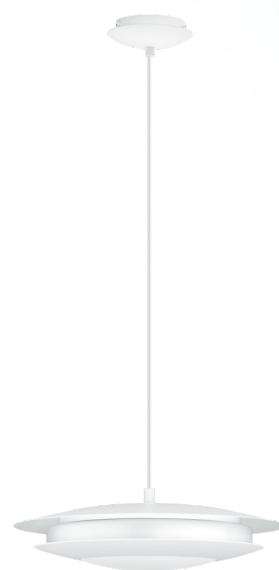

98041 MONEVA-C

Všeobecné informácie

Číslo výrobku	98041
Druh	pendant luminaire
Výrobový segment	Indoor
Téma	ECO

Rozmery

Výška výrobku (v mm)	1500
Průměr výrobku (v mm)	405
Netto hmotnosť	2,728 Kilogram

Materiál & Farba

Materiál tělesa	oceľ
Barva tělesa	biela
Barva kabelu	ZZKABFA_ZW
Materiál stínidla/skla	plast
Barva stínidla/skla	biela

Functionality

Typ přepínání	bez vypínača
Funkce	LED not replaceable S02 Z01
Baterie	No

Technické informácie

Ochranná třída	2
Síťové napětí	220-240V,50/60Hz

Technické zmeny vyhradené