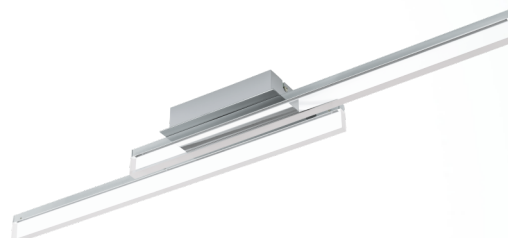

97965 PALMITAL

Všeobecné informácie

| | |
|------------------|--------------------------|
| Číslo výrobku | 97965 |
| Druh | wall / ceiling luminaire |
| Výrobový segment | Indoor |
| Téma | Bath |

Rozmery

| | |
|----------------------|----------------|
| Výška výrobku (v mm) | 90 |
| Šírka výrobku (v mm) | 100 |
| Délka výrobku (v mm) | 880 |
| Netto hmotnosť | 1,772 Kilogram |

Materiál & Farba

| | |
|------------------------|--------------|
| Materiál tělesa | hliník, oceľ |
| Barva tělesa | chróm |
| Materiál stínidla/skla | plast |
| Barva stínidla/skla | číra |