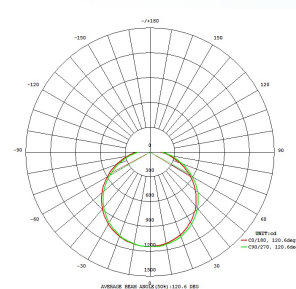

Technické informácie

Ochranná třída	2
----------------	---

Technické zmeny vyhradené

Síťové napětí 220-240V,50/60Hz

Svetelný zdroj 1

Typ objímky (1)	LED
Typ svět. zdroje (1)	LED
Včetně svět. zdroje (1)	INKLUSIV
Max. Watt (1)	34W
Nominální světelný tok (i lm)	5400
Srovnání Wattů s běžnou žárovkou	297
Teplota barvy	18
Nominální životnost (v h)	25000
Počet spínacích cyklů	15000
Index podání barev (Ra, CRI)	>80
Energetická třída	LED - A++
Funkce	remote-control incl. LED not replaceable S02 Z02
Měrný výkon (s přesností na 0,1 W)	34
Tolerance barvy světla (LED, SDCM)	<6