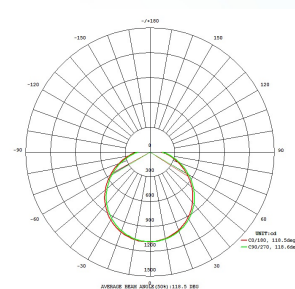

Technické informácie

Ochranná třída	2
----------------	---

Technické zmeny vyhradené

Síťové napětí 220-240V,50/60Hz

Svetelný zdroj 1

Typ objímky (1)	LED
Typ svět. zdroje (1)	LED
Včetně svět. zdroje (1)	INKLUSIV
Max. Watt (1)	34W
Nominální světelný tok (i lm)	5400
Srovnání Wattů s běžnou žárovkou	297
Teplota barvy	18
Nominální životnost (v h)	25000
Počet spínacích cyklů	15000
Index podání barev (Ra, CRI)	>80
Energetická třída	LED - A++
Funkce	remote-control incl. LED not replaceable S02 Z02
Měrný výkon (s přesností na 0,1 W)	34
Tolerance barvy světla (LED, SDCM)	<6