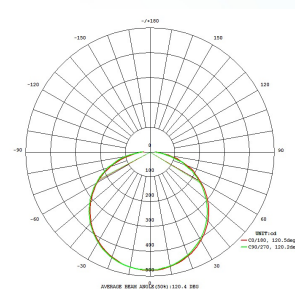

Svetelný zdroj 1

Typ objímky (1)	LED
Typ svět. zdroje (1)	LED
Včetně svět. zdroje (1)	INKLUSIV
Max. Watt (1)	40W
Nominální světelný tok (i lm)	4000
Srovnání Wattů s běžnou žárovkou	225
Teplota barvy	27
Nominální životnost (v h)	25000
Počet spínacích cyklů	15000
Index podání barev (Ra, CRI)	>80
Energetická třída	LED - A+
Stmívatelný	Yes
Funkce	remote-control incl. LED not replaceable S03 Z03
Měrný výkon (s přesností na 0,1 W)	40
Tolerance barvy světla (LED, SDCM)	<6