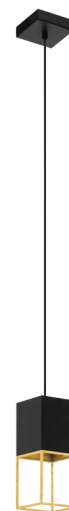

97733 MONTEBALDO

Všeobecné informácie

Číslo výrobku	97733
Druh	pendant luminaire
Výrobový segment	Indoor
Téma	sonstige / nicht zuordenbar

Rozmery

Výška výrobku (v mm)	1100
Šírka výrobku (v mm)	100
Délka výrobku (v mm)	100
Netto hmotnosť	1,331 Kilogram

Materiál & Farba

Materiál tělesa	oceľ
Barva tělesa	čierna, zlatá
Barva kabelu	ZZKABFA_SW

Functionality

Typ přepínání	bez vypínača
Baterie	No

Technické informácie

Ochranná třída	2
Síťové napětí	220-240V,50/60Hz
Provozní napětí	220-240V,50/60Hz

Technické zmeny vyhradené