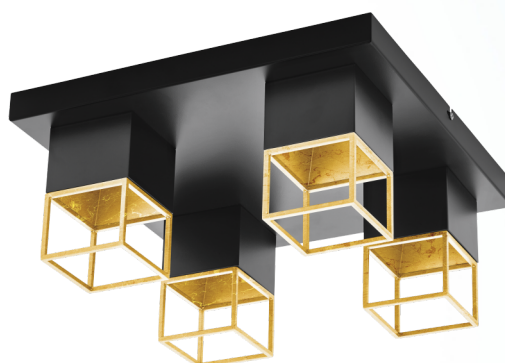

97731 MONTEBALDO

Všeobecné informácie

Číslo výrobku	97731
Druh	ceiling luminaire
Výrobový segment	Indoor
Téma	sonstige / nicht zuordenbar

Rozmery

Výška výrobku (v mm)	170
Šírka výrobku (v mm)	380
Délka výrobku (v mm)	380
Netto hmotnosť	3,728 Kilogram

Materiál & Farba

Materiál tělesa	oceľ
Barva tělesa	čierna, zlatá

Functionality

Typ přepínání	bez vypínača
Baterie	No

Technické informácie

Ochranná třída	1
Síťové napětí	220-240V,50/60Hz
Provozní napětí	220-240V,50/60Hz