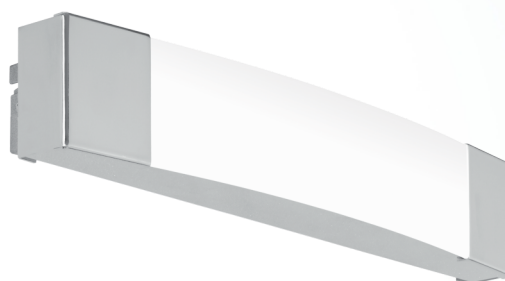

97718 SIDERNO

Všeobecné informácie

Číslo výrobku	97718
Druh	mirror luminaire
Výrobový segment	Indoor
Téma	Bath

Rozmery

Šírka výrobku (v mm)	60
Délka výrobku (v mm)	350
Netto hmotnosť	0,93 Kilogram
Rozpětí výrobku (v mm)	55

Materiál & Farba

Materiál tělesa	ocel'
Barva tělesa	chróm
Materiál stínidla/skla	plast
Barva stínidla/skla	matná

Functionality

Typ přepínání	bez vypínača
Funkce	LED not replaceable
Baterie	No

Technické informácie