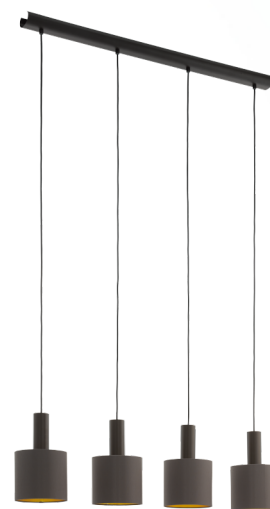

97685 CONCESSA 1

Všeobecné informácie

Číslo výrobku	97685
Druh	pendant luminaire
Výrobový segment	Indoor
Téma	fabric-conzept

Rozmery

Výška výrobku (v mm)	1500
Šírka výrobku (v mm)	160
Délka výrobku (v mm)	940
Netto hmotnosť	4,452 Kilogram

Materiál & Farba

Materiál tělesa	ocel'
Barva tělesa	tmavo hnedá
Materiál stínidla/skla	textil
Barva stínidla/skla	kapučínová, zlatá

Functionality

Typ přepínání	bez vypínača
Baterie	No

Technické informácie

Ochranná třída	1
Síťové napětí	220-240V,50/60Hz
Provozní napětí	220-240V,50/60Hz

Technické zmeny vyhradené