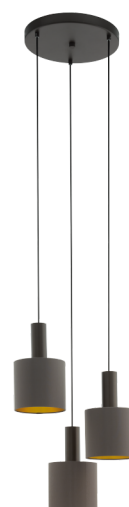

97684 CONCESSA 1

Všeobecné informácie

Číslo výrobku	97684
Druh	pendant luminaire
Výrobový segment	Indoor
Téma	fabric-conzept

Rozmery

Výška výrobku (v mm)	1500
Průměr výrobku (v mm)	420
Netto hmotnosť	3,27 Kilogram

Materiál & Farba

Materiál tělesa	oceľ
Barva tělesa	tmavo hnedá
Materiál stínidla/skla	textil
Barva stínidla/skla	kapučínová, zlatá

Functionality

Typ přepínání	bez vypínača
Baterie	No

Technické informácie

Ochranná třída	1
Síťové napětí	220-240V,50/60Hz
Provozní napětí	220-240V,50/60Hz

Svetelný zdroj 1

Technické zmeny vyhradené

Typ svět. zdroje (1)
Včetně svět. zdroje (1)
Typ objímky (1)

E27
EXKLUSIV
E27

Technické zmeny vyhradené

EGLO Leuchten GmbH
Heiligkreuz 22 | 6136 Pill | Austria

Tel. +43 (0) 5242 / 6996 - 0
Fax: +43 (0) 5242 / 6996 - 938
www.eglo.com