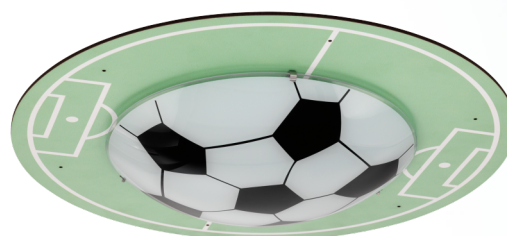

97667 TABARA

Všeobecné informácie

Číslo výrobku	97667
Druh	ceiling luminaire
Výrobový segment	Indoor
Téma	Children

Rozmery

Výška výrobku (v mm)	80
Průměr výrobku (v mm)	400
Netto hmotnosť	1,209 Kilogram

Materiál & Farba

Materiál tělesa	drevo, oceľ
Barva tělesa	zelená, biela
Materiál stínidla/skla	matné sklo
Barva stínidla/skla	motív futbal

Functionality

Typ přepínání	bez vypínača
Baterie	No

Technické informácie

Ochranná třída	1
Síťové napětí	220-240V,50/60Hz
Provozní napětí	220-240V,50/60Hz

Svetelný zdroj 1

Technické zmeny vyhradené