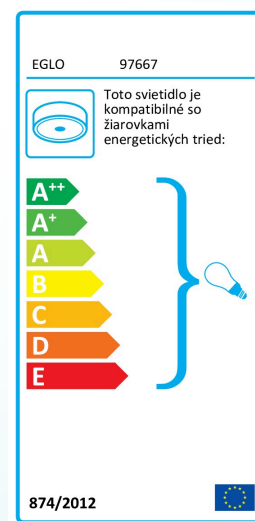

97667 TABARA

Všeobecné informácie

Číslo výrobku	97667
Druh	ceiling luminaire
Výrobový segment	Indoor
Téma	Children

Rozmery

Výška výrobku (v mm)	80
Průměr výrobku (v mm)	400
Netto hmotnosť	1,209 Kilogram

Materiál & Farba

Materiál tělesa	drevo, oceľ
Barva tělesa	zelená, biela
Materiál stínidla/skla	matné sklo
Barva stínidla/skla	motív futbal

Functionality

Typ přepínání	bez vypínača
Baterie	No

Technické informácie

Ochranná třída	1
Síťové napětí	220-240V,50/60Hz
Provozní napětí	220-240V,50/60Hz

Svetelný zdroj 1

Technické zmeny vyhradené

Typ svět. zdroje (1)
Včetně svět. zdroje (1)
Typ objímky (1)

E27
EXKLUSIV
E27

Technické zmeny vyhradené

EGLO Leuchten GmbH
Heiligkreuz 22 | 6136 Pill | Austria

Tel. +43 (0) 5242 / 6996 - 0
Fax: +43 (0) 5242 / 6996 - 938
www.eglo.com