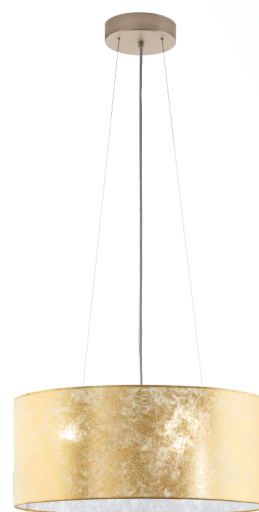

97644 VISERBELLA

Všeobecné informácie

Číslo výrobku	97644
Druh	pendant luminaire
Výrobový segment	Indoor
Téma	fabric-conzept

Rozmery

Výška výrobku (v mm)	1100
Průměr výrobku (v mm)	530
Netto hmotnosť	1,603 Kilogram

Materiál & Farba

Materiál tělesa	oceľ
Barva tělesa	šampaň
Materiál stínidla/skla	textil
Barva stínidla/skla	zlatá

Functionality

Typ přepínání	bez vypínača
Baterie	No

Technické informácie

Ochranná třída	1
Síťové napětí	220-240V,50/60Hz
Provozní napětí	220-240V,50/60Hz

Svetelný zdroj 1

Technické zmeny vyhradené