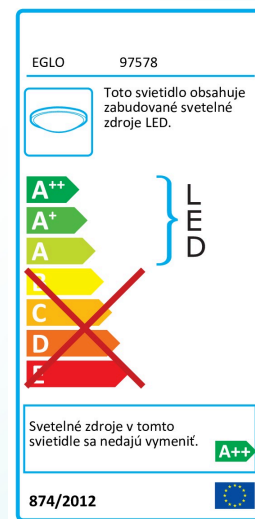

97578 SILERAS

Všeobecné informácie

Číslo výrobku	97578
Druh	wall / ceiling luminaire
Výrobový segment	Indoor
Téma	sonstige / nicht zuordenbar

Rozmery

Výška výrobku (v mm)	85
Průměr výrobku (v mm)	600
Netto hmotnosť	2,538 Kilogram

Materiál & Farba

Materiál tělesa	ocel'
Barva tělesa	biela
Materiál stínidla/skla	plastic w.crystaleffect
Barva stínidla/skla	biela

Functionality

Typ přepínání	bez vypínača
Funkce	remote-control incl. LED not replaceable S03 Z03

Baterie	Yes
Druh baterie	CR2032

Technické zmeny vyhradené

Technické informácie

Ochranná trieda	2
Síťové napätí	220-240V,50/60Hz
Stmívatelný	Yes

Svetelný zdroj 1

Typ objímky (1)	LED
Typ svět. zdroje (1)	LED
Včetně svět. zdroje (1)	INKLUSIV
Max. Watt (1)	34W
Nominální světelný tok (i lm)	4600
Srovnání Wattů s běžnou žárovkou	255
Teplota barvy	18
Nominální životnost (v h)	25000
Počet spínacích cyklů	15000
Index podání barev (Ra, CRI)	>80
Energetická třída	LED - A++
Stmívatelný	Yes
Funkce	remote-control incl. LED not replaceable S03 Z03
Měrný výkon (s přesností na 0,1 W)	34
Tolerance barvy světla (LED, SDCM)	<6